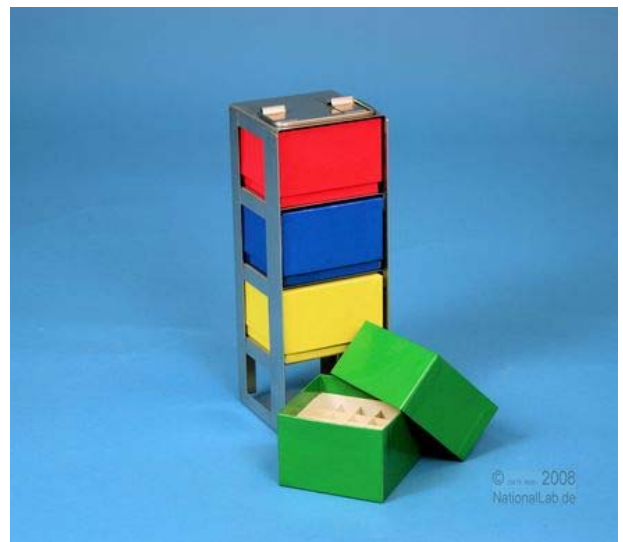

Ansicht mit Boxen

[Http://www.kryobox.de](http://www.kryobox.de)

Tel.: 0 45 42 / 84 91 - 70
Fax: 0 45 42 / 84 91 - 71
e-Mail: LabSales@NationalLab.com

National Lab GmbH
Grambeker Weg 157
D-23879 Mölln