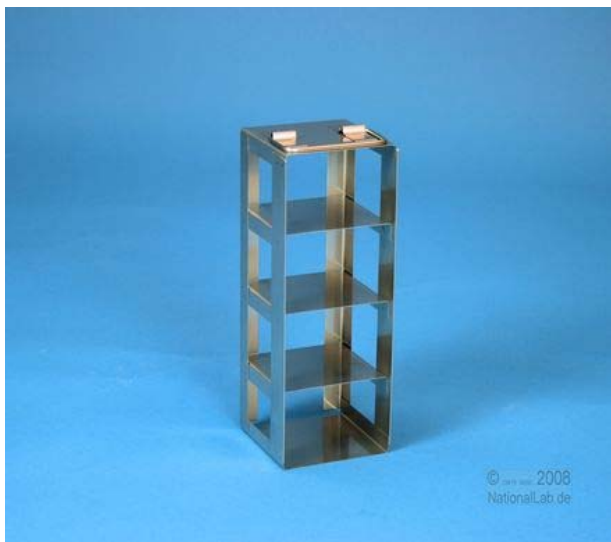

NANU 50 Truhengestell Für 4 Boxen bis 76x76x53 mm (BxTxH)

Referenznummer:

OT19

- Passend für 4 x NANU 50 Boxen und alle Boxen bis 76x76x53 mm (BxTxH).
- Achtung: Nicht geeignet für Boxen mit einer Höhe von mehr als 53 mm.
- Edelstahl mit Klappgriff.
- Außenmaße (BxTxH): 82x82x226 mm

• Siehe Katalog Seite 65

- Artikelnummer: TN50-04AN
- Preis lt. Preisliste: € 69,10
- **Lagerräumungspreis: € 35,00**

Alle Preise zzgl. gesetzl. MwSt.

Lieferung verpackt ab Werk.

Angebot gilt nur solange Vorrat reicht! Zwischenverkauf vorbehalten!

Gesamtansicht