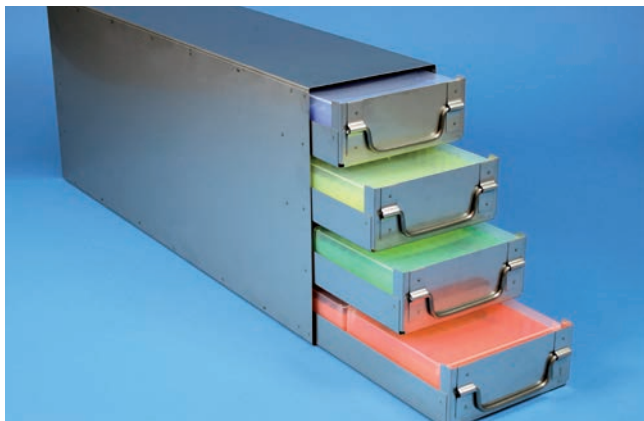

Mit Klappgriff Geschlossene Bauform

Bitte Artikel-Nr. ergänzen:

L Boden der Schublade in der Mitte offen.
Erleichtert das Herausnehmen und Einsetzen.

V Boden der Schublade geschlossen.