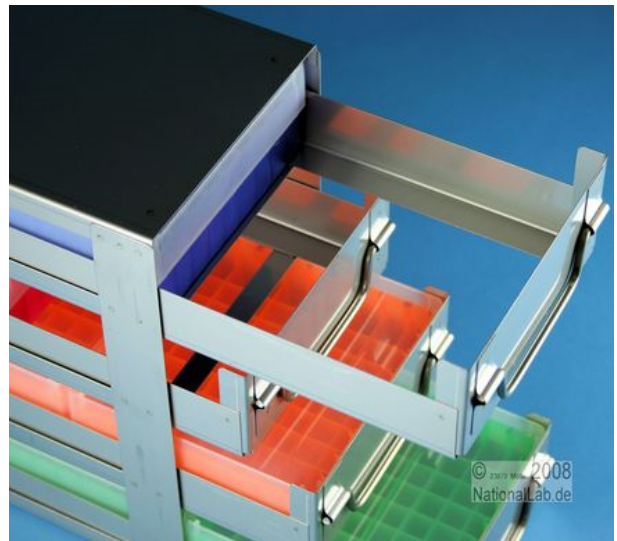

Detailansicht mit Boxen