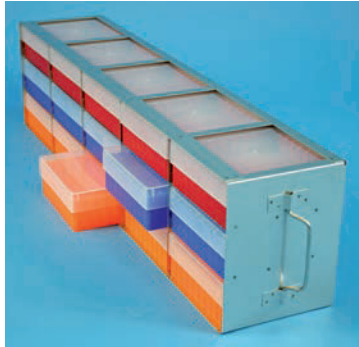

## EPPI® 32 Schrankgestelle

Passend für EPPI® 32 und alle Boxen bis zu Außenmaßen 133x133x32 mm (BxTxH).

Artikel-Nr.	Fächer Tiefe x Höhe	Maße T x H (mm)
SE32-37AN	3 x 7	414x245
SE32-38AN	3 x 8	414x280
SE32-39AN	3 x 9	414x314
SE32-45AN	4 x 5	549x176
SE32-46AN	4 x 6	549x211
SE32-47AN	4 x 7	549x245
SE32-48AN	4 x 8	549x280
SE32-49AN	4 x 9	549x314
SE32-55AN	5 x 5	685x176
SE32-56AN	5 x 6	685x211
SE32-57AN	5 x 7	685x245
SE32-58AN	5 x 8	685x280
SE32-59AN	5 x 9	685x314