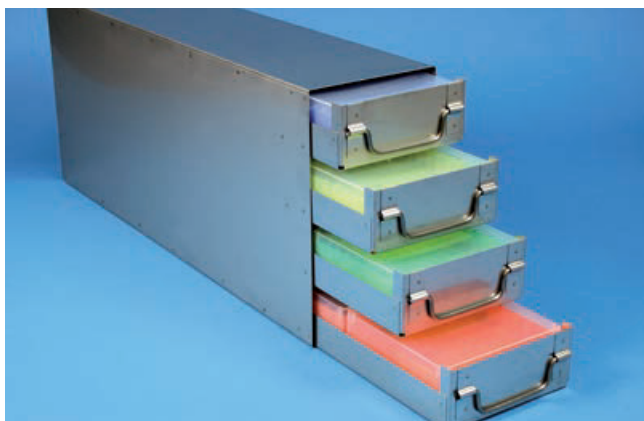

Mit Klappgriff Geschlossene Bauform

Bitte Artikel-Nr. ergänzen:

L Boden der Schublade in der Mitte offen.
Erleichtert das Herausnehmen und Einsetzen.

V Boden der Schublade geschlossen.