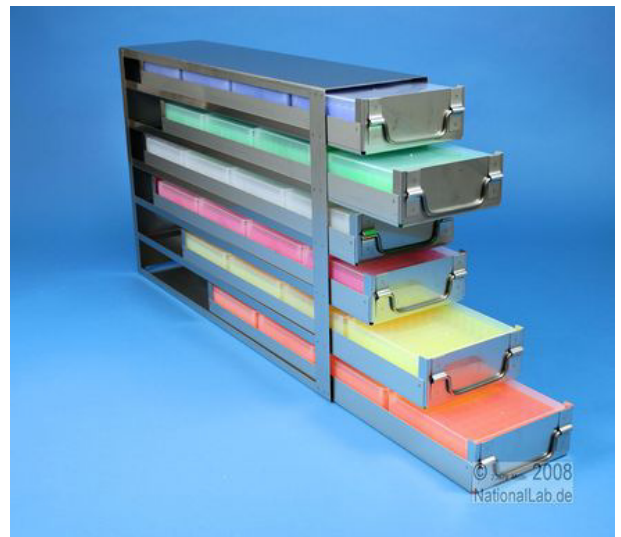

Ansicht mit Boxen

[Http://www.kryobox.de](http://www.kryobox.de)

Tel.: 0 45 42 / 84 91 - 70
Fax: 0 45 42 / 84 91 - 71
e-Mail: LabSales@NationalLab.com

National Lab GmbH
Grambeker Weg 157
D-23879 Mölln