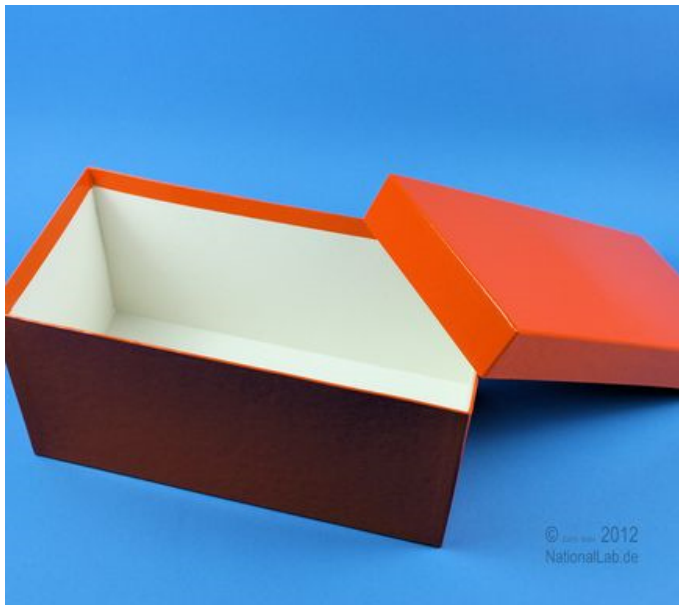

Kartonboxen

ALPHA Box 136x268x130 mm

Referenznummer:
OB148

- ALPHA 130 orange, speziell mit wasserdichter Kunststoffbeschichtung
- Außenmaße (BxTxH inkl. Deckel): 136x268x130 mm
- Neu, Restposten, Anbruchmengen (keine Verpackungseinheiten)
- Siehe Katalog Seite 58
- Artikelnummer: KA2130OR2
- Preis lt. Preisliste: € 13,17
- **Lagerräumungspreis: € 9,20**
- Alle Preise zzgl. gesetzl. MwSt.
Lieferung verpackt ab Werk.
Angebot gilt nur solange Vorrat reicht! Zwischenverkauf vorbehalten!

Gesamtansicht

ALPHA Box lang2 136 x 268

Standardausführung aus tiefkältebeständigem, wasserfest bezogenem Kartonmaterial. Ausführung »spezial« mit wasserdichter Kunststoffbeschichtung. Mit Deckel. Außenmaße 136 x 268 mm. Höhe = Innenhöhe.
Andere Farben und Maße können auf Wunsch hergestellt werden. Rastereinsätze können separat oder bereits eingelegt bestellt werden.

Passende Racks
Bitte anfragen!

Farbe	1 oder 2	Höhen					
		25 mm	32 mm	50 mm	75 mm	100 mm	130 mm
weiß WH	1 standard 2 spezial	025	032	050	075	100	130
blau BU	1 standard 2 spezial	025	032	050	075	100	130
gelb YE	1 standard 2 spezial	025	032	050	075	100	130
grün GR	1 standard 2 spezial	025	032	050	075	100	130
rot RE	1 standard 2 spezial	025	032	050	075	100	130
orange OR	1 standard 2 spezial	025	032	050	075	100	130