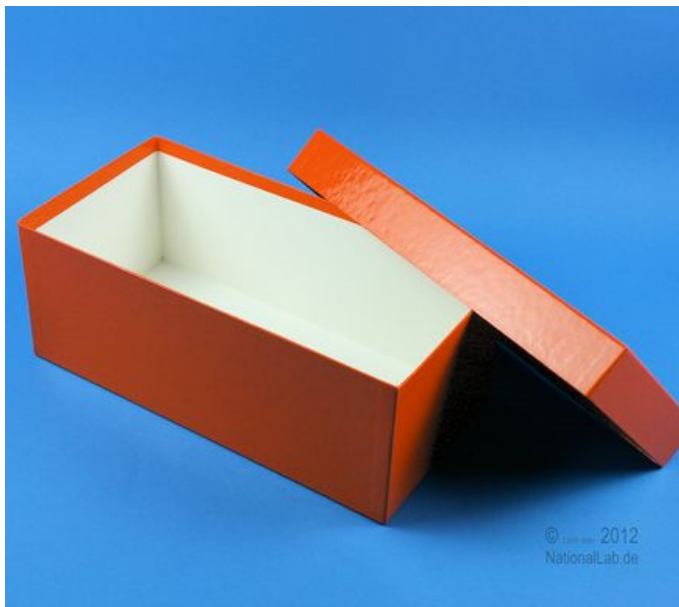

Kartonboxen

ALPHA Box 136x268x100 mm

Referenznummer:
OB147

- ALPHA 100 orange, speziell mit wasserdichter Kunststoffbeschichtung
- Außenmaße (BxTxH inkl. Deckel): 136x268x100 mm
- Neu, Restposten, Anbruchmengen (keine Verpackungseinheiten)
- Siehe Katalog Seite 58
- Artikelnummer: KA2100OR2
- Preis lt. Preisliste: € 12,39
- **Lagerräumungspreis: € 8,70**
- Alle Preise zzgl. gesetzl. MwSt.
Lieferung verpackt ab Werk.
Angebot gilt nur solange Vorrat reicht! Zwischenverkauf vorbehalten!

Gesamtansicht

ALPHA Box lang2 136 x 268

Standardausführung aus tiefkältebeständigem, wasserfest bezogenem Kartonmaterial. Ausführung »spezial« mit wasserdichter Kunststoffbeschichtung. Mit Deckel. Außenmaße 136 x 268 mm. Höhe = Innenhöhe.
Andere Farben und Maße können auf Wunsch hergestellt werden. Rastereinsätze können separat oder bereits eingelegt bestellt werden.

Passende Racks
Bitte anfragen!

Farbe	1 oder 2	Höhen					
		25 mm	32 mm	50 mm	75 mm	100 mm	130 mm
weiß WH	1 standard 2 spezial	025	032	050	075	100	130
blau BU	1 standard 2 spezial	025	032	050	075	100	130
gelb YE	1 standard 2 spezial	025	032	050	075	100	130
grün GR	1 standard 2 spezial	025	032	050	075	100	130
rot RE	1 standard 2 spezial	025	032	050	075	100	130
orange OR	1 standard 2 spezial	025	032	050	075	100	130