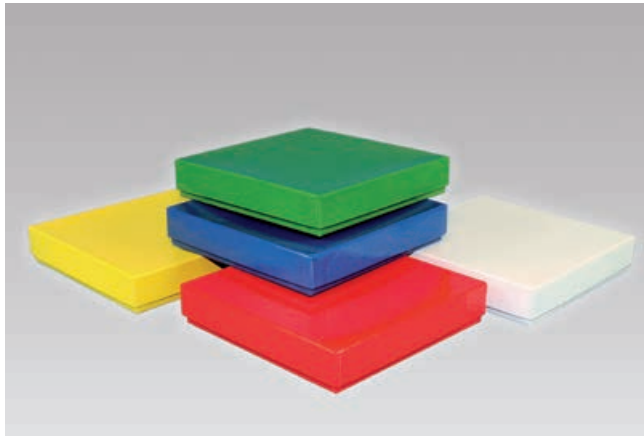

Kartonboxen

ALPHA Box 136x136x100 mm

Referenznummer:
OB144

- ALPHA 100 orange, spezial mit wasserdichter Kunststoffbeschichtung
- Außenmaße (BxTxH inkl. Deckel): 136x136x100 mm
- Neu, Restposten, Anbruchmengen (keine Verpackungseinheiten)
- Siehe Katalog Seite 48
- Artikelnummer: KA1100OR2
- Preis lt. Preisliste: € 2,17
- **Lagerräumungspreis: € 1,70**
- Alle Preise zzgl. gesetzl. MwSt.
Lieferung verpackt ab Werk.
Angebot gilt nur solange Vorrat reicht! Zwischenverkauf vorbehalten!

Gesamtansicht

ALPHA Box aus Karton

136 x 136 mm • Einfrier- und Lagerboxen

ALPHA Box 136x136 • Höhe 25 mm

Standardausführung aus tiefkältebeständigem, wasserfest bezogenem Kartonmaterial. Ausführung »spezial« mit wasserdichter Kunststoffbeschichtung. Mit Deckel. Höhe = Innenhöhe. Andere Farben und Maße können auf Wunsch hergestellt werden.

Standard		Spezial	
Artikel-Nr.	Farbe	Artikel-Nr.	Farbe
KA1025WH1	weiß	KA1025WH2	weiß
KA1025BU1	blau	KA1025BU2	blau
KA1025YE1	gelb	KA1025YE2	gelb
KA1025GR1	grün	KA1025GR2	grün
KA1025RE1	rot	KA1025RE2	rot
KA1025OR1	orange	KA1025OR2	orange

ALPHA Box 136x136 • Höhe 32 mm

Standardausführung aus tiefkältebeständigem, wasserfest bezogenem Kartonmaterial. Ausführung »spezial« mit wasserdichter Kunststoffbeschichtung. Mit Deckel. Höhe = Innenhöhe. Andere Farben und Maße können auf Wunsch hergestellt werden.