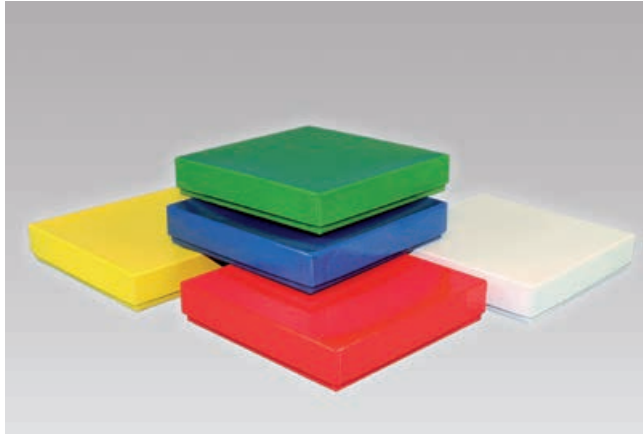

Kartonboxen

ALPHA Box 136x136x75 mm

Referenznummer:
OB143

- ALPHA 75 orange, spezial mit wasserdichter Kunststoffbeschichtung
- Außenmaße (BxTxH inkl. Deckel): 136x136x75 mm
- Neu, Restposten, Anbruchmengen (keine Verpackungseinheiten)
- Siehe Katalog Seite 48
- Artikelnummer: KA1075OR2
- Preis lt. Preisliste: € 2,35
- **Lagerräumungspreis: € 1,25**
- Alle Preise zzgl. gesetzl. MwSt.
Lieferung verpackt ab Werk.
Angebot gilt nur solange Vorrat reicht! Zwischenverkauf vorbehalten!

Gesamtansicht

ALPHA Box aus Karton

136 x 136 mm • Einfrier- und Lagerboxen

ALPHA Box 136x136 • Höhe 25 mm

Standardausführung aus tiefkältebeständigem, wasserfest bezogenem Kartonmaterial. Ausführung »spezial« mit wasserdichter Kunststoffbeschichtung. Mit Deckel. Höhe = Innenhöhe. Andere Farben und Maße können auf Wunsch hergestellt werden.

Standard		Spezial	
Artikel-Nr.	Farbe	Artikel-Nr.	Farbe
KA1025WH1	weiß	KA1025WH2	weiß
KA1025BU1	blau	KA1025BU2	blau
KA1025YE1	gelb	KA1025YE2	gelb
KA1025GR1	grün	KA1025GR2	grün
KA1025RE1	rot	KA1025RE2	rot
KA1025OR1	orange	KA1025OR2	orange

ALPHA Box 136x136 • Höhe 32 mm

Standardausführung aus tiefkältebeständigem, wasserfest bezogenem Kartonmaterial. Ausführung »spezial« mit wasserdichter Kunststoffbeschichtung. Mit Deckel. Höhe = Innenhöhe. Andere Farben und Maße können auf Wunsch hergestellt werden.