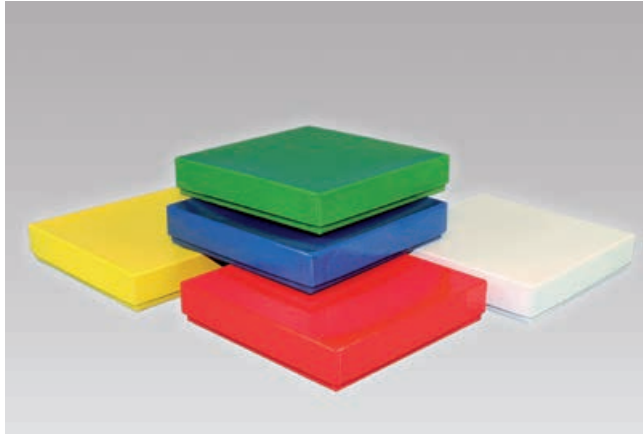

Kartonboxen

ALPHA Box 136x136x50 mm

Referenznummer:
OB140

- ALPHA 50 orange, standard
- Außenmaße (BxTxH inkl. Deckel): 136x136x50 mm
- Neu, Restposten, Anbruchmengen (keine Verpackungseinheiten)
- Siehe Katalog Seite 48
- Artikelnummer: KA1050OR1
- Preis lt. Preisliste: € 1,95
- **Lagerräumungspreis: € 1,00**
- Alle Preise zzgl. gesetzl. MwSt.
Lieferung verpackt ab Werk.
Angebot gilt nur solange Vorrat reicht! Zwischenverkauf vorbehalten!

Gesamtansicht

ALPHA Box aus Karton

136 x 136 mm • Einfrier- und Lagerboxen

ALPHA Box 136x136 • Höhe 25 mm

Standardausführung aus tiefkältebeständigem, wasserfest bezogenem Kartonmaterial. Ausführung »spezial« mit wasserdichter Kunststoffbeschichtung. Mit Deckel. Höhe = Innenhöhe. Andere Farben und Maße können auf Wunsch hergestellt werden.

Standardausführung aus tiefkältebeständigem, wasserfest bezogenem Kartonmaterial. Ausführung »spezial« mit wasserdichter Kunststoffbeschichtung. Mit Deckel. Höhe = Innenhöhe. Andere Farben und Maße können auf Wunsch hergestellt werden.