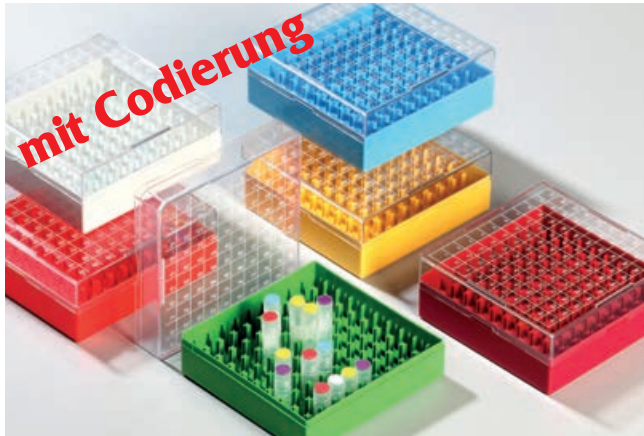

**Kryo Box 81 /9x9**  
**Kunststoffbox aus Polycarbonat**  
**133x133 mm**

Referenznummer:  
**OB119**

- Mit 9x9 Fächer für 81 Röhren 2,0 ml mit Innengewinde oder EPPi Kryo-Röhren mit Außengewinde.
- Farbe: grün
- Mit numerischer Fachcodierung (1-81) auf Deckel und Unterteil.
- Höhe 52 mm
  
- Zustandsbeschreibung: Neu, unbenutzt – leichte Farbabweichung
  
- Artikelnummer: KPC50-C81GR.
- Preis lt. Preisliste: EUR 5,70
- **Lagerräumungspreis: EUR 3,99**
  
- Alle Preise zzgl. gesetzl. MwSt.  
Lieferung verpackt ab Werk.  
Angebot gilt nur solange Vorrat reicht! Zwischenverkauf vorbehalten!

## EPPI® Kryobox 100/10x10 • Höhe 52 mm fix

EPPI Kryobox 100 Plätze aus Polycarbonat. Für 10x10 EPPI Kryo-Röhrchen 0,5 bis 2,0 ml mit Außengewinde oder herkömmliche Kryo-Röhrchen mit Innengewinde. Transparenter Deckel mit numerischer Fachcodierung (1-100). 133x133x52 mm (BxTxH).