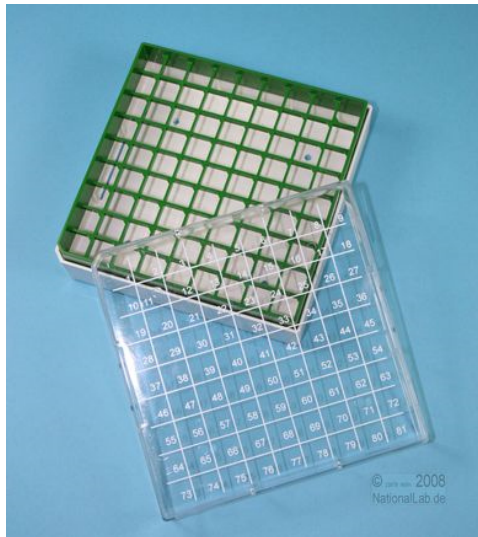

**Kryo Box 81 /9x9**  
**Kunststoffbox aus Polycarbonat**  
**133x133 mm**

Referenznummer:  
**OB119**

- Mit 9x9 Fächer für 81 Röhren 2,0 ml mit Innengewinde oder EPPi Kryo-Röhren mit Außengewinde.
- Farbe: grün
- Mit numerischer Fachcodierung (1-81) auf Deckel und Unterteil.
- Höhe 52 mm
  
- Zustandsbeschreibung: Neu, unbenutzt – leichte Farbabweichung
  
- Artikelnummer: KPC50-C81GR.
- Preis lt. Preisliste: EUR 5,70
- **Lagerräumungspreis: EUR 3,99**
  
- Alle Preise zzgl. gesetzl. MwSt.  
Lieferung verpackt ab Werk.  
Angebot gilt nur solange Vorrat reicht! Zwischenverkauf vorbehalten!

## EPPI® Kryobox 100/10x10 • Höhe 52 mm fix

EPPI Kryobox 100 Plätze aus Polycarbonat. Für 10x10 EPPI Kryo-Röhrchen 0,5 bis 2,0 ml mit Außengewinde oder herkömmliche Kryo-Röhrchen mit Innengewinde. Transparenter Deckel mit numerischer Fachcodierung (1-100). 133x133x52 mm (BxTxH).

Artikel-Nr.	Farbe	Fächer	für Röhrchen	Höhe
KPC50-C100WH	weiß	10x10	0,5 bis 2,0 ml	52 mm
KPC50-C100BU	blau	10x10	0,5 bis 2,0 ml	52 mm
KPC50-C100YE	gelb	10x10	0,5 bis 2,0 ml	52 mm
KPC50-C100GR	grün	10x10	0,5 bis 2,0 ml	52 mm
KPC50-C100RE	rot	10x10	0,5 bis 2,0 ml	52 mm
KPC50-C100OR	orange	10x10	0,5 bis 2,0 ml	52 mm

## EPPI® Kryobox 81/9x9 • Höhe 52 mm fix

EPPI Kryobox 81 Plätze aus Polycarbonat. Für 9x9 Kryo-Röhrchen 2,0 ml. Transparenter Deckel mit numerischer Fachcodierung (1-81). 133x133x52 mm (BxTxH).

Artikel-Nr.	Farbe	Fächer	für Röhrchen	Höhe
KPC50-C81WH	weiß	9x9	2,0 ml	52 mm
KPC50-C81BU	blau	9x9	2,0 ml	52 mm
KPC50-C81YE	gelb	9x9	2,0 ml	52 mm
KPC50-C81GR	grün	9x9	2,0 ml	52 mm
KPC50-C81RE	rot	9x9	2,0 ml	52 mm
KPC50-C81OR	orange	9x9	2,0 ml	52 mm