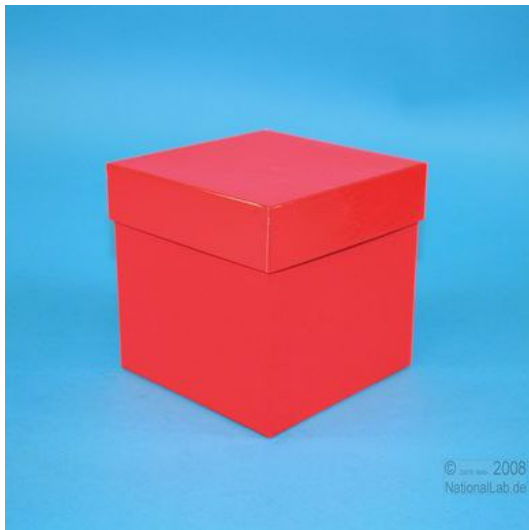

ALPHA Box 130
Kartonbox ohne Rastereinsatz
136x136x133 mm

Referenznummer:
OB105

- Ausführung: standard, aus wasserfest bezogenem Kartonmaterial
- Farbe: rot
- Ohne Rastereinsatz
- Außenmaße (BxTxH inkl. Deckel): 136x136x133 mm

- Neuware mit leichten Produktionsfehlern beim Verkleben der Papierkanten.

- Die Boxen sind in Verpackungseinheiten zu 10 Stück gepackt.
- Es werden nur komplette Verpackungseinheiten abgegeben.
- Siehe Katalog Seite 49

Gesamtansicht

andere Farben auf Anfrage

ALPHA Box aus Karton

136 x 136 mm • Einfrier- und Lagerboxen

ALPHA Box 136x136 • Höhe 100 mm

Standardausführung aus tiefkältebeständigem, wasserfest bezogenem Kartonmaterial. Ausführung »spezial« mit wasserdichter Kunststoffbeschichtung. Mit Deckel. Höhe = Innenhöhe. Andere Farben und Maße können auf Wunsch hergestellt werden.