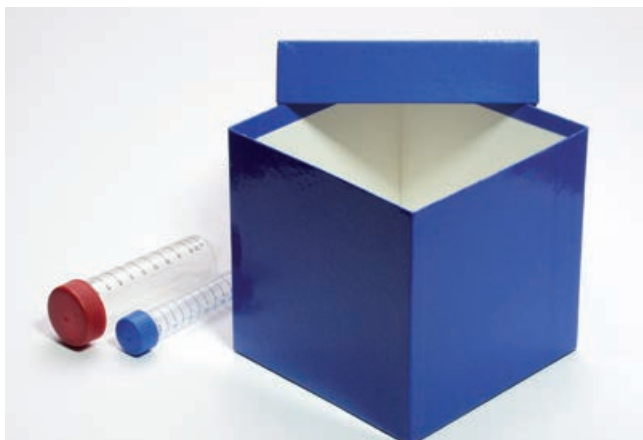

## ALPHA Box mit Höhe 110 mm bitte anfragen.

## ALPHA Box 136x136 • Höhe 130 mm

Standardausführung aus tiefkältebeständigem, wasserfest bezogenem Kartonmaterial. Ausführung »spezial« mit wasserdichter Kunststoffbeschichtung. Mit Deckel. Höhe = Innenhöhe. Andere Farben und Maße können auf Wunsch hergestellt werden.