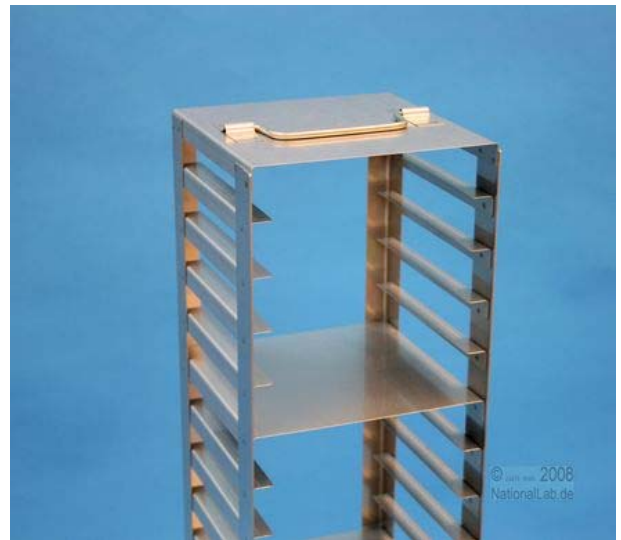

Detailansicht