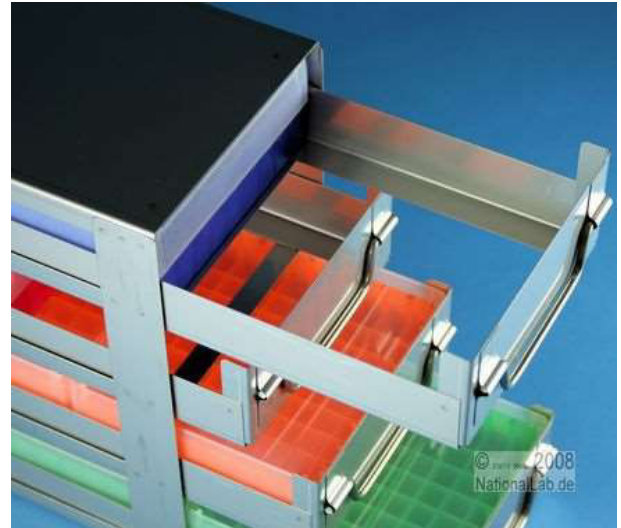

Detailansicht mit Boxen