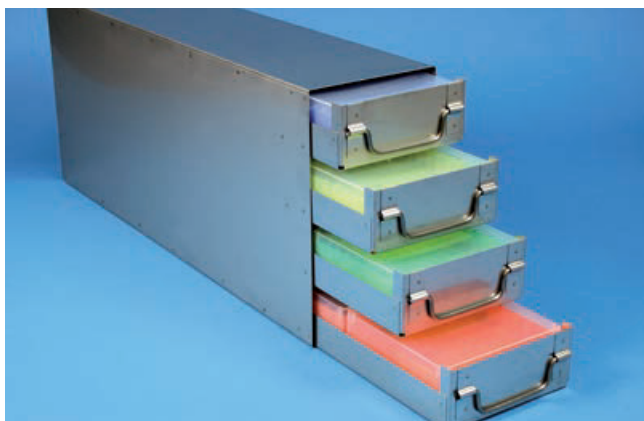

V Boden der Schublade geschlossen.

EPPi® 45 + 50 Schrankeinschübe • mit Klappgriff

Passend für EPPi 45 + 50 und alle Boxen bis zu Außenmaßen 133x133x53 mm (BxTxH). Front geschlossen.

Artikel-Nr.	Mit Auszugstop		TxH (mm)
	L v	Anzahl Tiefe Höhe	
SE50-22NAM	2	2	301 x 123
SE50-23NAM	2	3	301 x 184
SE50-24NAM	2	4	301 x 245
SE50-25NAM	2	5	301 x 306
SE50-26NAM	2	6	301 x 367
SE50-27NAM	2	7	301 x 428
SE50-32NAM	3	2	434 x 123
SE50-33NAM	3	3	434 x 184
SE50-34NAM	3	4	434 x 245
SE50-35NAM	3	5	434 x 306
SE50-36NAM	3	6	434 x 367
SE50-37NAM	3	7	434 x 428
SE50-42NAM	4	2	567 x 123
SE50-43NAM	4	3	567 x 184
SE50-44NAM	4	4	567 x 245
SE50-45NAM	4	5	567 x 306
SE50-46NAM	4	6	567 x 367
SE50-47NAM	4	7	567 x 428
SE50-52NAM	5	2	700 x 123
SE50-53NAM	5	3	700 x 184
SE50-54NAM	5	4	700 x 245
SE50-55NAM	5	5	700 x 306
SE50-56NAM	5	6	700 x 367
SE50-57NAM	5	7	700 x 428

Artikel-Nr.	Ohne Auszugstop		TxH (mm)
	L v	Anzahl Tiefe Höhe	
SE50-22NAO	2	2	283 x 116
SE50-23NAO	2	3	283 x 173
SE50-24NAO	2	4	283 x 231
SE50-25NAO	2	5	283 x 288
SE50-26NAO	2	6	283 x 346
SE50-27NAO	2	7	283 x 403
SE50-32NAO	3	2	416 x 116
SE50-33NAO	3	3	416 x 173
SE50-34NAO	3	4	416 x 231
SE50-35NAO	3	5	416 x 288
SE50-36NAO	3	6	416 x 346
SE50-37NAO	3	7	416 x 403
SE50-42NAO	4	2	549 x 116
SE50-43NAO	4	3	549 x 173
SE50-44NAO	4	4	549 x 231
SE50-45NAO	4	5	549 x 288
SE50-46NAO	4	6	549 x 346
SE50-47NAO	4	7	549 x 403
SE50-52NAO	5	2	682 x 116
SE50-53NAO	5	3	682 x 173
SE50-54NAO	5	4	682 x 231
SE50-55NAO	5	5	682 x 288
SE50-56NAO	5	6	682 x 346
SE50-57NAO	5	7	682 x 403

Mit Klappgriff Geschlossene Bauform

Bitte Artikel-Nr. ergänzen:

L Boden der Schublade in der Mitte offen.
Erleichtert das Herausnehmen und Einsetzen.

V Boden der Schublade geschlossen.

EPPi® 45 + 50 Schrankeinschübe • mit Klappgriff