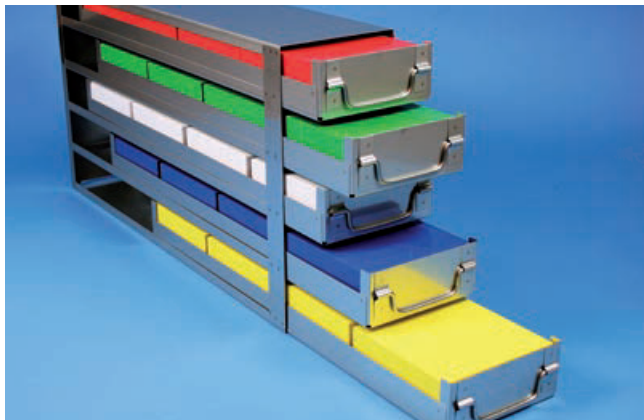

ALPHA[®]50 Schrankeinschub Für 16 Boxen bis 136x136x53 mm (BxTxH)

Referenznummer:

OS53

- Passend für 16 x ALPHA 50 Boxen und alle Boxen bis 136x136x53 mm (BxTxH).
- Achtung: Nicht geeignet für Boxen mit einer Höhe von mehr als 53 mm.
- 4 Schubladen in der Höhe für je 4 Boxen in der Tiefe
- Edelstahl, geschlossene Bauform, Klappgriff, mit Auszugsstop, Böden in der Mitte geöffnet
- Außenmaße (BxTxH): 145x590x245 mm.

ALPHA Schrankeinschübe

Breite 145 mm • Edelstahl

Mit Klappgriff Offene Bauform

Bitte Artikel-Nr. ergänzen:

L Boden der Schublade in der Mitte offen.
Erleichtert das Herausnehmen und Einsetzen.

V Boden der Schublade geschlossen.