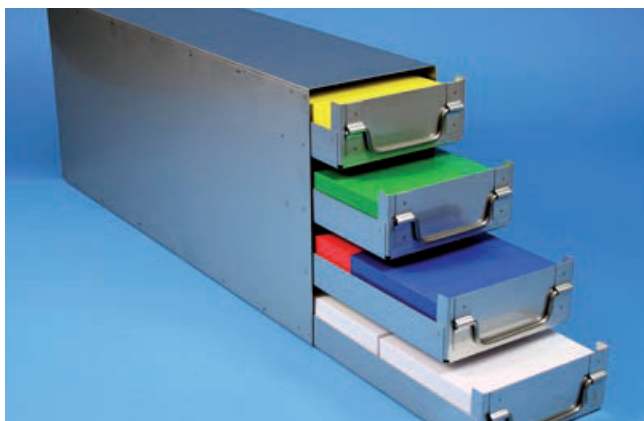

ALPHA Schrankeinschübe

Breite 145 mm • Edelstahl

Mit Klappgriff Offene Bauform

Bitte Artikel-Nr. ergänzen:

L Boden der Schublade in der Mitte offen.
Erleichtert das Herausnehmen und Einsetzen.

V Boden der Schublade geschlossen.

Mit Klappgriff Geschlossene Bauform

Bitte Artikel-Nr. ergänzen:

L Boden der Schublade in der Mitte offen.
Erleichtert das Herausnehmen und Einsetzen.

V Boden der Schublade geschlossen.

ALPHA 50 Schrankeinschübe • mit Klappgriff