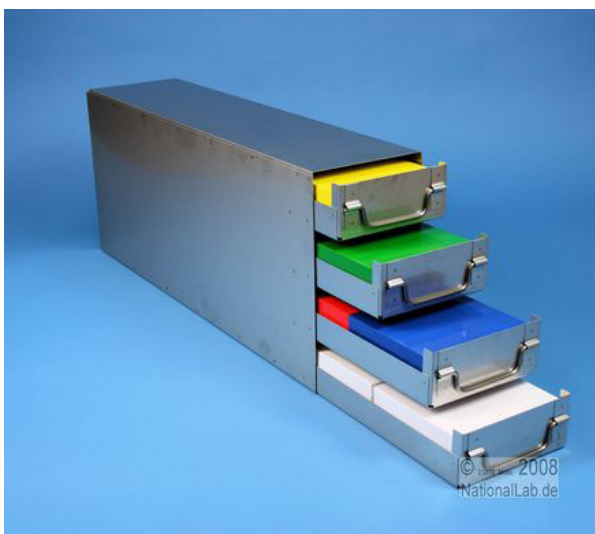

Ansicht mit Boxen

[Http://www.kryobox.de](http://www.kryobox.de)

National Lab GmbH
Grambeker Weg 157
D-23879 Mölln
Tel.: 0 45 42 / 84 91 - 70
Fax: 0 45 42 / 84 91 - 71
e-Mail: LabSales@NationalLab.com