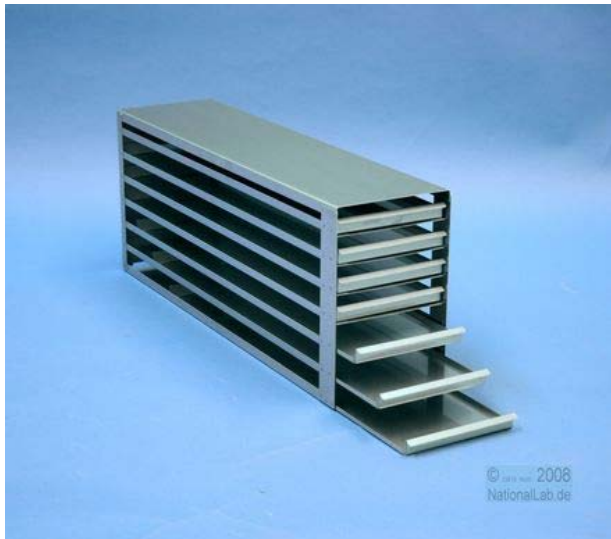

Mikrotiter Schrankeinschub Für 42 Mikrotiterplatten bis 86x128x26 mm.

Referenznummer:

OS35

- Passend für Mikrotiterplatten bis 86x128x26 mm Höhe.
- Achtung: Nicht geeignet für Mikrotiterplatten mit einer Höhe von mehr als 26 mm.
- 7 Auszüge ohne Auszugsstop
- Edelstahl mit Griffleiste.
- Außenmaße: BxTxH = 138x532x215 mm.
- siehe Katalog Seite 70

• Artikelzustand: NEU

- Artikelnummer: SM26-6x07PCOV
- Preis lt. Preisliste: EUR 185,30
- **Lagerräumungspreis: EUR 92,50**

Alle Preise zzgl. gesetzl. MwSt.

Lieferung verpackt ab Werk.

Angebot gilt nur solange Vorrat reicht! Zwischenverkauf vorbehalten!

Gesamtansicht