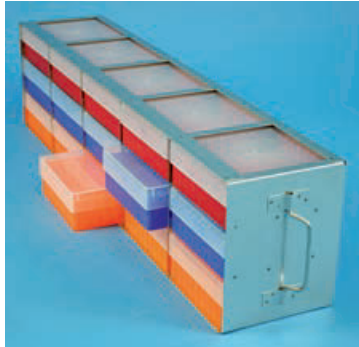

EPPi®45 Schrankgestell Für 15 Boxen bis 133x133x45 mm (BxTxH)

Referenznummer:

OS02

- Passend für 15 x EPPi®45 Boxen und alle Boxen bis 133x133x45 mm (BxTxH).
- Achtung: Nicht geeignet für Boxen mit einer Höhe von mehr als 45 mm.
- 15 Einzelfächer (3 Fächer in der Tiefe und 5 Fächer in der Höhe)
- Edelstahl mit Klappgriff.
- Außenmaße (BxTxH): 139x414x239 mm.
- siehe Katalog Seite 40 (wie SE50-35AN)

EPPi® 32 Schrankgestelle

Passend für EPPi 32 und alle Boxen bis zu Außenmaßen 133x133x32 mm (BxTxH). Pro Fach 2 Boxen, Gesamtanzahl in ().

Artikel-Nr.	Fächer Tiefe x Höhe	Maße T x H (mm)
SE32-36AN2	3x3 (18)	414x205
SE32-38AN2	3x4 (24)	414x272
SE32-46AN2	4x3 (24)	549x205
SE32-48AN2	4x4 (32)	549x272
SE32-56AN2	5x3 (30)	685x205
SE32-58AN2	5x4 (40)	685x272