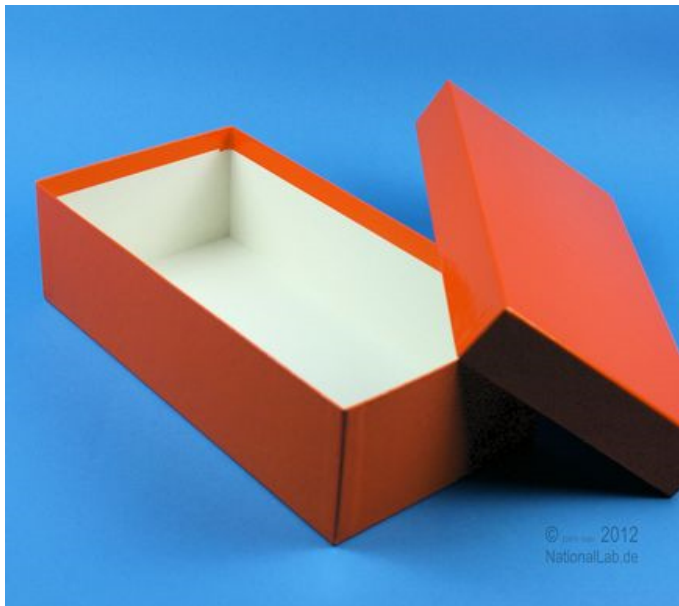

## Kartonboxen

### ALPHA Box 136x268x75 mm

Referenznummer:  
**OB146**

- ALPHA 75 orange, standard
- Außenmaße (BxTxH inkl. Deckel): 136x268x75 mm
- Neu, Restposten, Anbruchmengen (keine Verpackungseinheiten)
- Siehe Katalog Seite 58
- Artikelnummer: KA2075OR1
- Preis lt. Preisliste: € 11,50
- **Lagerräumungspreis: € 8,05**
- Alle Preise zzgl. gesetzl. MwSt.  
Lieferung verpackt ab Werk.  
Angebot gilt nur solange Vorrat reicht! Zwischenverkauf vorbehalten!

## ALPHA Box lang2 136 x 268

Standardausführung aus tiefkältebeständigem, wasserfest bezogenem Kartonmaterial. Ausführung »spezial« mit wasserdichter Kunststoffbeschichtung. Mit Deckel. Außenmaße 136 x 268 mm. Höhe = Innenhöhe.  
Andere Farben und Maße können auf Wunsch hergestellt werden. Rastereinsätze können separat oder bereits eingelegt bestellt werden.