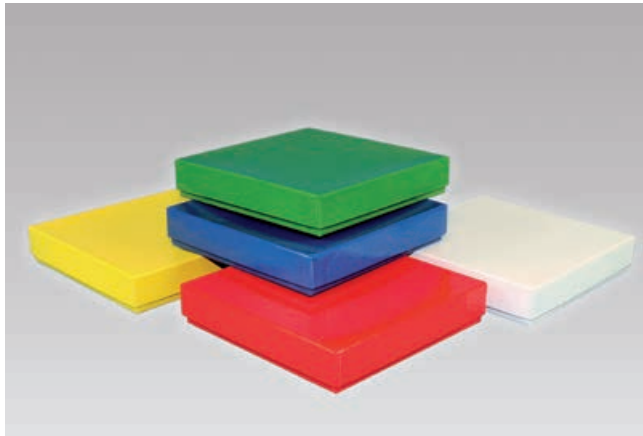

## Kartonboxen

### ALPHA Box 136x136x130 mm

Referenznummer:  
**OB145**

- ALPHA 130 orange, speziell mit wasserdichter Kunststoffbeschichtung
- Außenmaße (BxTxH inkl. Deckel): 136x136x130 mm
- Neu, Restposten, Anbruchmengen (keine Verpackungseinheiten)
- Siehe Katalog Seite 48
- Artikelnummer: KA1130OR2
- Preis lt. Preisliste: € 3,07
- **Lagerräumungspreis: € 2,75**
- Alle Preise zzgl. gesetzl. MwSt.  
Lieferung verpackt ab Werk.  
Angebot gilt nur solange Vorrat reicht! Zwischenverkauf vorbehalten!

## ALPHA Box 136x136 • Höhe 25 mm

Standardausführung aus tiefkältebeständigem, wasserfest bezogenem Kartonmaterial. Ausführung »spezial« mit wasserdichter Kunststoffbeschichtung. Mit Deckel. Höhe = Innenhöhe. Andere Farben und Maße können auf Wunsch hergestellt werden.