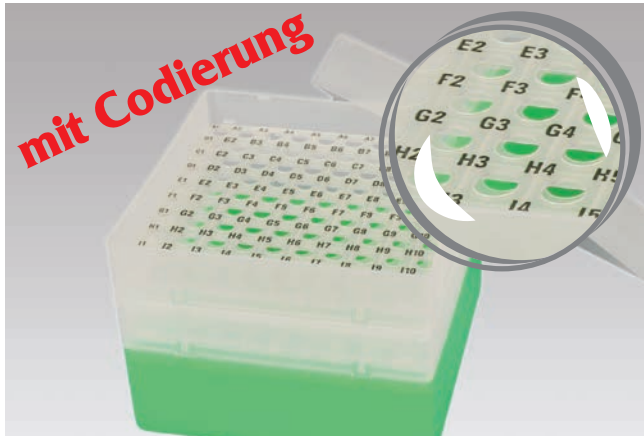

### EPPi® 96 / 9x9

Referenznummer:

**OB05**

- Mit 9x9 Fächern für 81 Röhren
- Farbe schwarz
- Deckel transparent
- Höhe 96-106 mm variabel
- Siehe Katalog Seite 24
  
- Artikelnummer: KEA96-V81BL
- Preis lt. Preisliste: EUR 4,81
- **Lagerräumungspreis: EUR 2,00**
  
- Alle Preise zzgl. gesetzl. MwSt.  
Lieferung verpackt ab Werk.  
Angebot gilt nur solange Vorrat reicht! Zwischenverkauf vorbehalten!

## EPPI® 96 / 10x10 • Höhe 96-106 mm variabel

Mit zwei Locheinsätzen 10x10 Löcher für 100 Röhrcchen bis 8,5 mm Ø.

Mit alpha-numerischer Codierung.

Artikel-Nr.	Farbe	Artikel-Nr.	Farbe
KEB96-C0100NA	transparent	KEB96-C0100YE	gelb
KEB96-C0100NY	neon-gelb	KEB96-C0100BU	blau
KEB96-C0100NB	neon-blau	KEB96-C0100GR	grün
KEB96-C0100NG	neon-grün	KEB96-C0100RE	rot
KEB96-C0100NP	neon-rot/pink	KEB96-C0100VT	violett
KEB96-C0100NO	neon-orange	KEB96-C0100BL	schwarz
KEB96-C0100WH	weiß	KEB96-C0100BB	black/black*