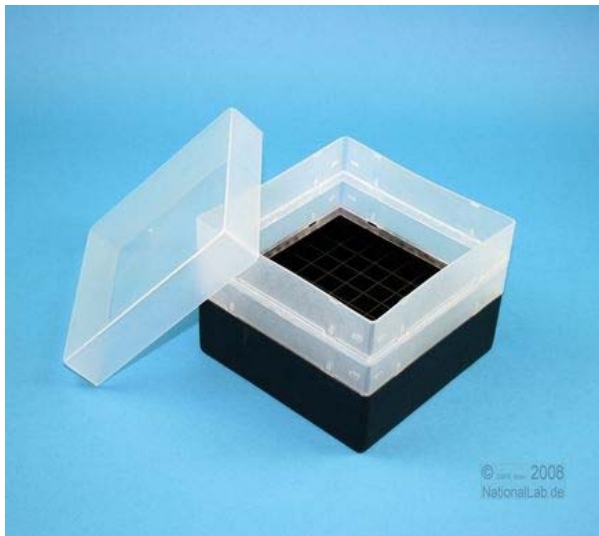

### EPPi® Box 130x130 mm

### EPPi® 96 / 9x9

Referenznummer:

**OB05**

- Mit 9x9 Fächern für 81 Röhren
- Farbe schwarz
- Deckel transparent
- Höhe 96-106 mm variabel
- Siehe Katalog Seite 24
  
- Artikelnummer: KEA96-V81BL
- Preis lt. Preisliste: EUR 4,81
- **Lagerräumungspreis: EUR 2,00**
  
- Alle Preise zzgl. gesetzl. MwSt.  
Lieferung verpackt ab Werk.  
Angebot gilt nur solange Vorrat reicht! Zwischenverkauf vorbehalten!

# EPPI® Box aus Polypropylen

130 x 130 mm • Leerboxen siehe Seite 6

## EPPI® 96 / 10x10 • Höhe 96-106 mm variabel

Mit zwei Locheinsätzen 10x10 Löcher für 100 Röhrcchen bis 8,5 mm Ø.

Mit alpha-numerischer Codierung.

Artikel-Nr.	Farbe	Artikel-Nr.	Farbe
KEB96-C0100NA	transparent	KEB96-C0100YE	gelb
KEB96-C0100NY	neon-gelb	KEB96-C0100BU	blau
KEB96-C0100NB	neon-blau	KEB96-C0100GR	grün
KEB96-C0100NG	neon-grün	KEB96-C0100RE	rot
KEB96-C0100NP	neon-rot/pink	KEB96-C0100VT	violett
KEB96-C0100NO	neon-orange	KEB96-C0100BL	schwarz
KEB96-C0100WH	weiß	KEB96-C0100BB	black/black*